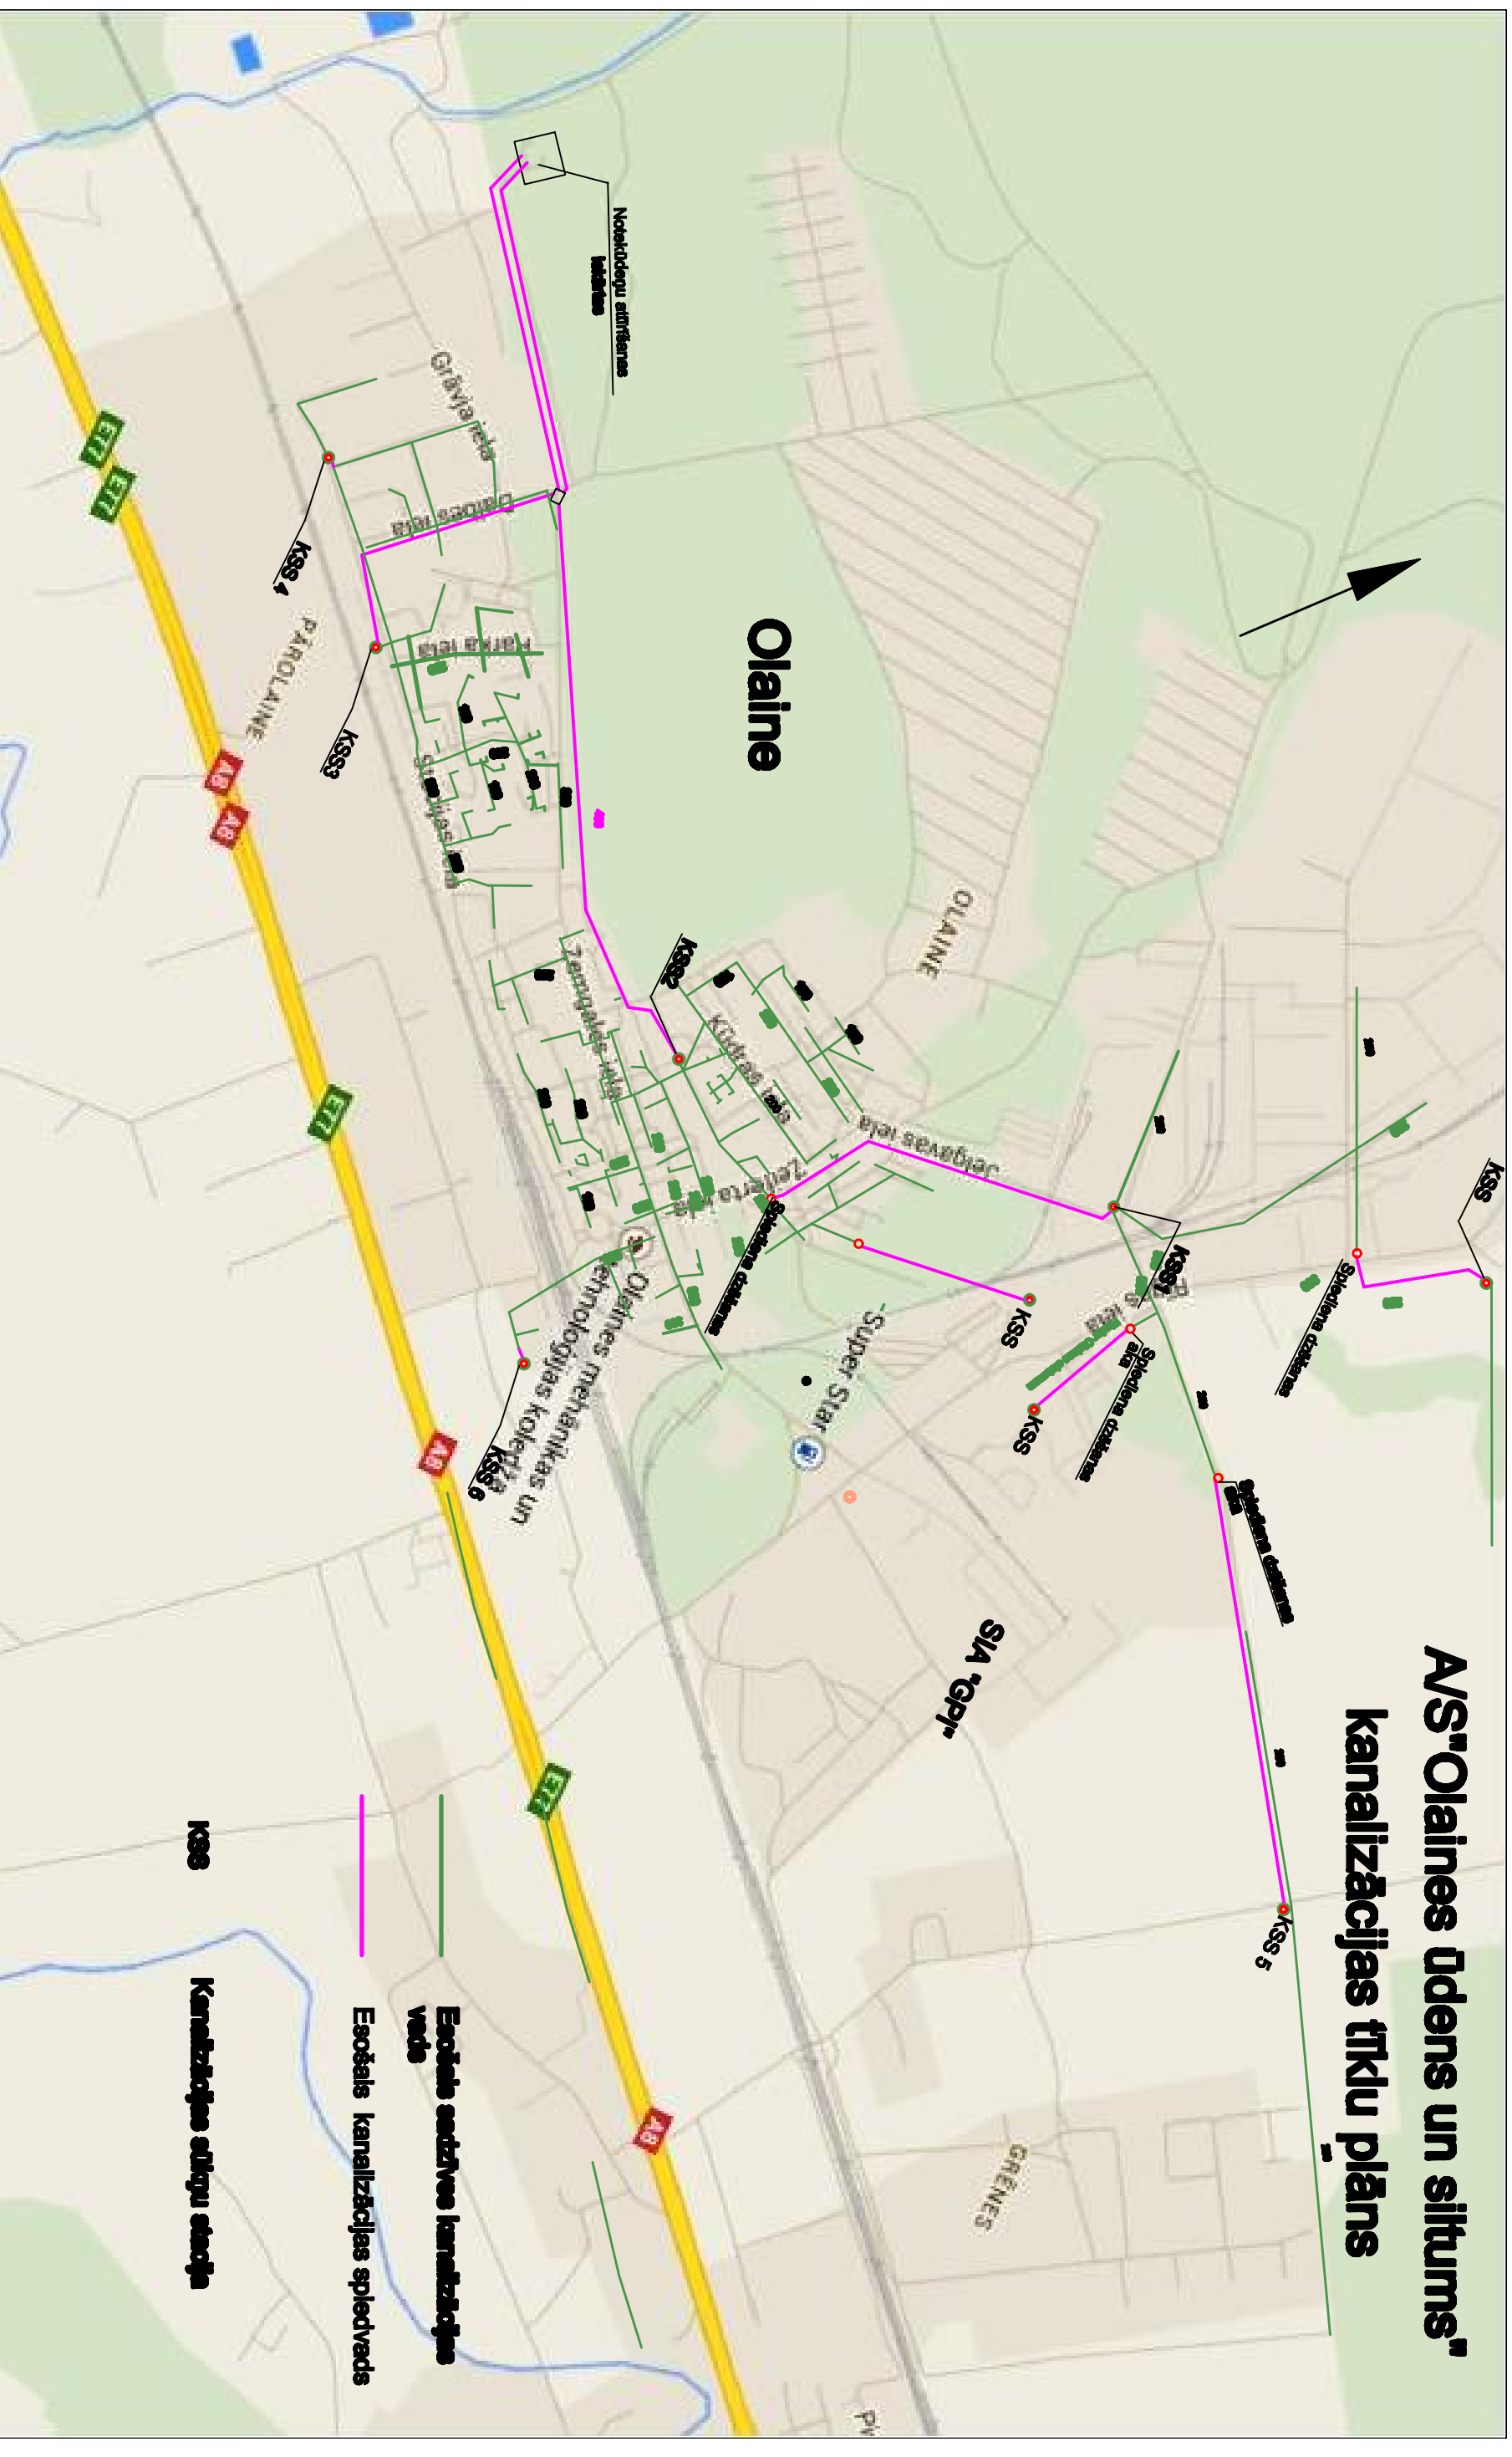

A/S"Olaines ūdens un ūdtums" kanalizācijas tīklu plāns

Esotais sadzīves kanalizācijas
vads
Esošais kanalizācijas splēdvads
KSS
Kanalizācijas attīrīšanas stacija