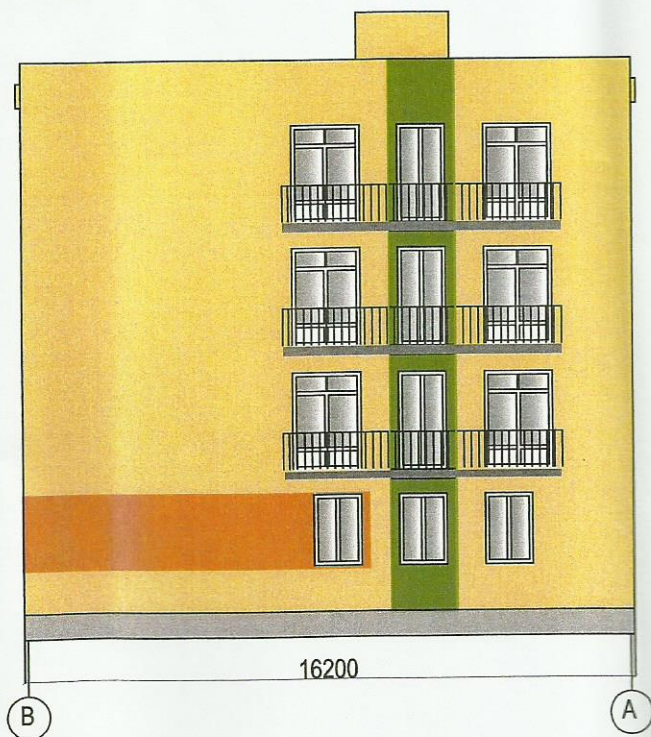

Pēc Caparol kataloga fasādes krāsa:

Aprokose 12 (L71.C57.H63)	
Gobi 15 (L90.C28.H83)	
Amazonas 13 (L72.C25.H115)	

SIA "Būvprojektu vadības birojs" LRU reģistra NR. 44103038126		Pasūtītājs: a/s „Olaines siltums un ūdens”, Reģ. Nr.50003182001			
A. Plēpe		Daudzdzīvokļu nama fasādes apdares vienkāršotā renovācija, Stacijas iela 2, Olaine, Rīgas rajons	Stadija	Lapas	Lapa
M. Freimane			AR	7	6
I. Birzgalis					
Ārpa: A. Plēpe					
Mērogs: 1:200		Fasāžu siltumizolācijas izklājumu shēma			