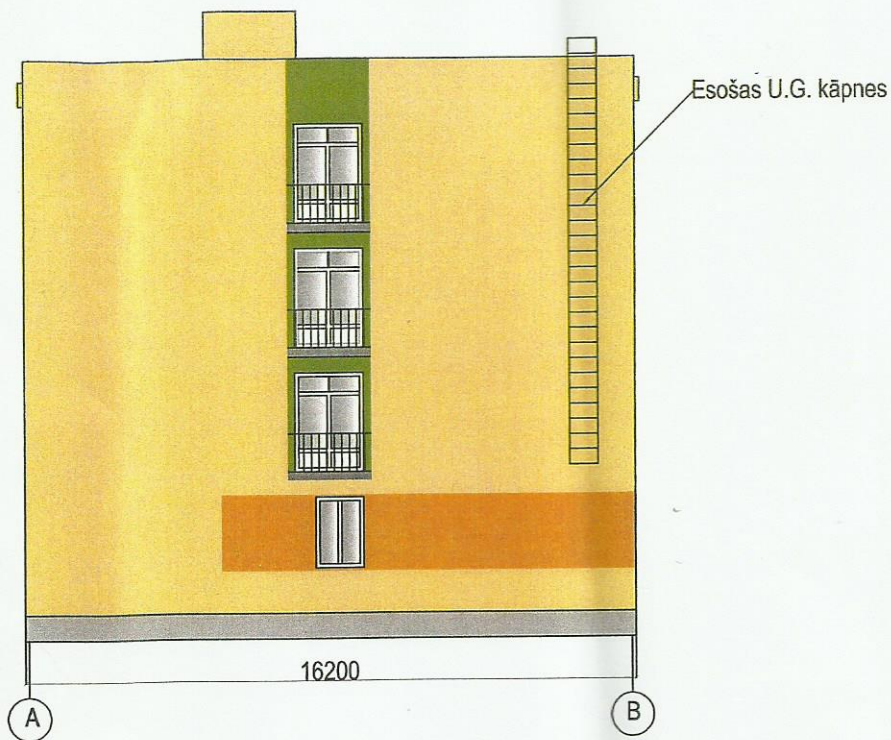

Pēc Caparol kataloga fasādes krāsa:

Aprokose 12 (L71.C57.H63)	
Gobi 15 (L90.C28.H83)	
Amazonas 13 (L72.C25.H115)	

SIA "Būvprojektu vadības birojs" LRU reģistra NR. 44103038126		Pasūtītājs: a/s „Olaines siltums un ūdens”, Reģ. Nr.50003182001			
A. Plēpe		Daudzdzīvokļu nama fasādes apdares vienkāršotā renovācija, Stacijas iela 2, Olaine, Rīgas rajons	Stadija	Lapas	Lapa
M. Freimane			AR	7	6
I. Birzgalis					
Ārpa: A. Plēpe					
Mērogs: 1:200		Fasāžu siltumizolācijas izklājumu shēma			